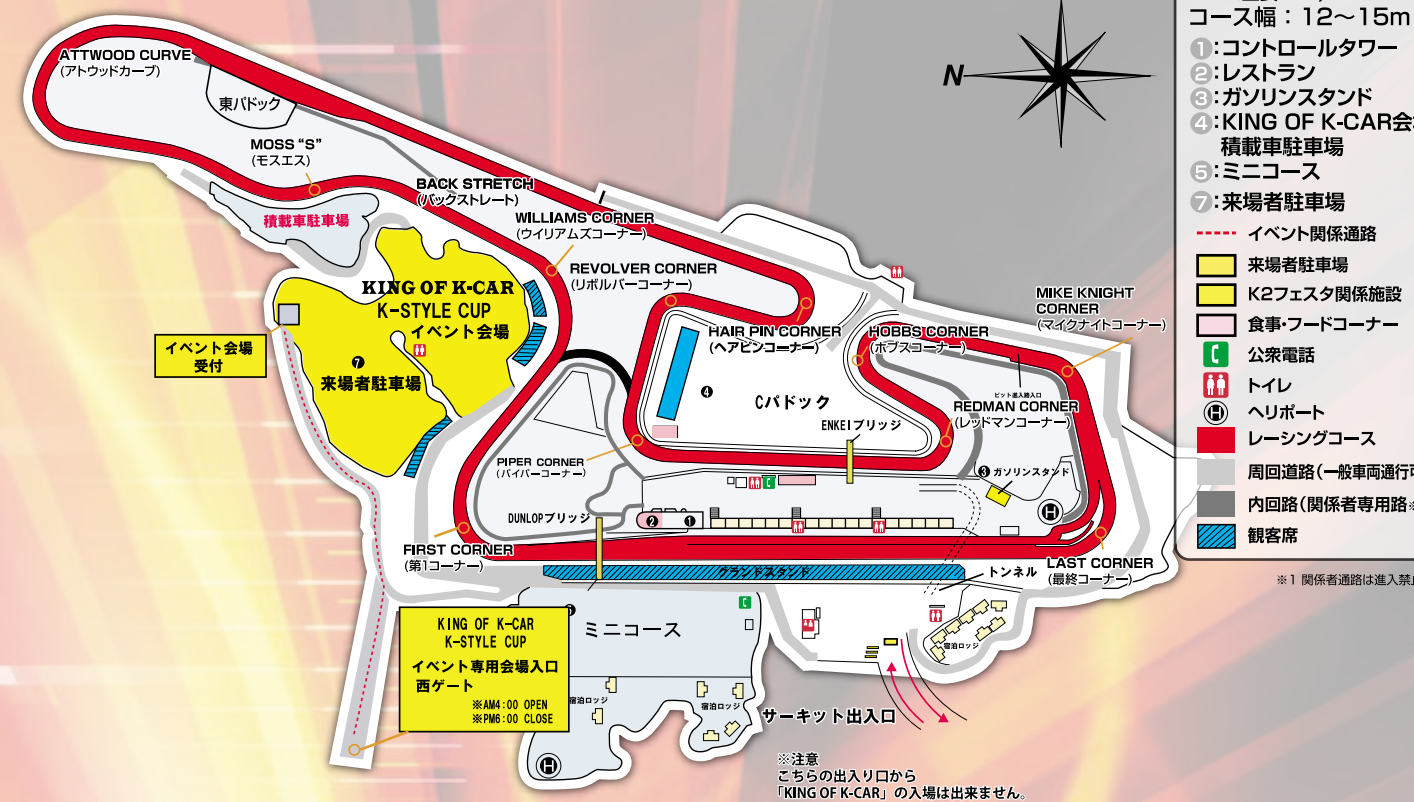

**出展メーカー 26 社 (順不同)**

NANKANG TIRE	Na Jack
HEARTILY	FEEL
SHINKO	BOLD WORLD
K-STYLE	BUTTERFLY SYSTEM
ごんた屋	REFFECT
スーパースター	ガレージベリ
pregiatissimo	旭化成テクノプラス株式会社
舞杏	CAR SENSE
LINE UP	IDEAL
K-BREAK	Rin Parts
翔 -PRODUCE	44G
WORK	a/g/s. 浪漫亭
ESB	HEARTS

一日中見どころ盛り沢山!!

タイムスケジュールを見て  
各イベント会場見学やコース観戦を楽しもう!

OKAYAMA International Circuit Course Guide

**K2 FESTA タイムスケジュール**

KING OF K-CAR K-STYLE CUP	
4:00~	西ゲートオープン・参加受付開始
7:00~	
7:30~	
8:00~	8:00 当日エントリー締切
8:30~	8:30 出展者ミーティング <small>※各出展社はステージ前に集合して下さい 審査方法を説明致します。</small>
9:00~	9:00~ 開会式 <small>※各参加者はステージ前に集合して下さい</small>
9:30~	
10:00~	
10:30~	
11:00~	
11:30~	11:30~ ステージビンゴ大会 <small>※ご来場者が誰でも参加できます ※ビンゴカードは本部テントにて販売しております。</small>
12:00~	
14:30~	
15:00~	表彰式 KING OF K-CAR/K-STYLE CUP <small>※集計の都合上、表彰式がずれる場合がございます。</small>
15:30~	
16:00~	
17:00~	エントリー車両パレードラン予定 <small>※コース貸切イベント開催しておりますのでスケジュールの都合上できない場合がございます</small>
18:00~	閉門